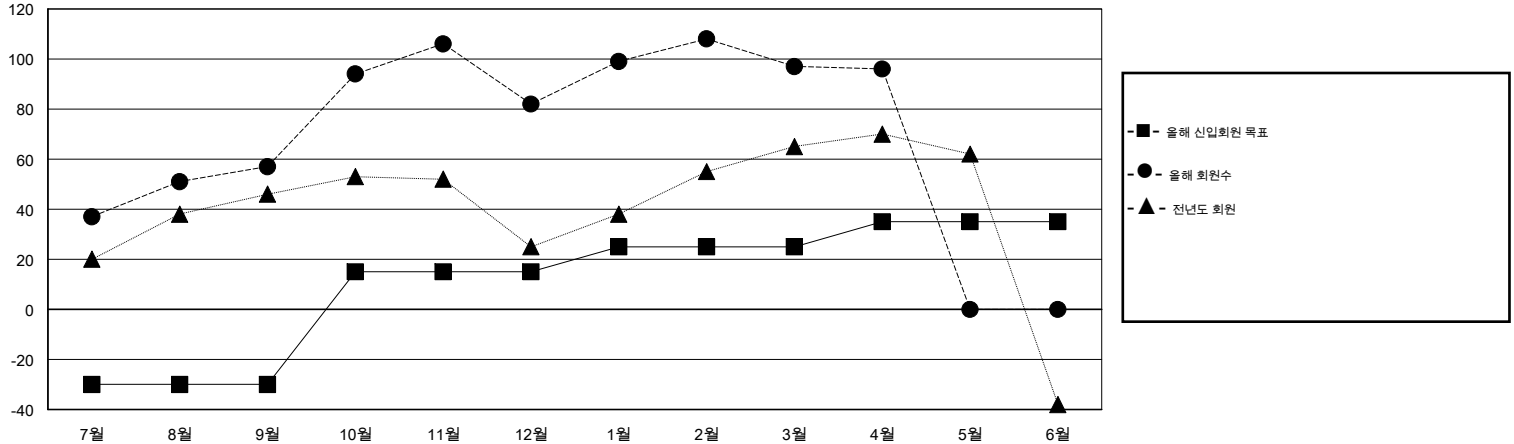

MONTHLY MEMBERSHIP PROGRESS REPORT

District 355 E

Results as of: 4/30/2015

GMT: JUNG YUL CHOI

장소 REPUBLIC OF KOREA

현장지역 GMT 5

클럽					회원 1인당				
결과- 2014-2015					결과- 2014-2015				
사분기	신생클럽 목표	신생클럽	해산된 클럽	순 증감/감소	사분기	신입회원 목표	추가된 차터 및 신입 회원	퇴회 회원	순 증감/감소
7월/8월/9월	0	0	0	0	7월/8월/9월	-30	109	52	57
10월/11월/12월	1	1	0	1	10월/11월/12월	45	79	54	25
1월/2월/3월	0	0	1	-1	1월/2월/3월	10	57	42	15
4월/5월/6월	0	0	0	0	4월/5월/6월	10	10	11	-1

목표 및 누적 신생클럽 수

목표 및 누적 회원수

해산된 클럽: 1	1명 이상의 신입회원을 등록한 47 CLUBS OF 57	성별 분포
		남성 1,633 (77.72%)
		여성 468 (22.28%)
퇴회회원	여기에 클릭하여 현황보고 내용 검토	가족단위 회원 0
작고 5		세대주 0
클럽해산 0		비 세대주 0
기타 154		
합계 159		