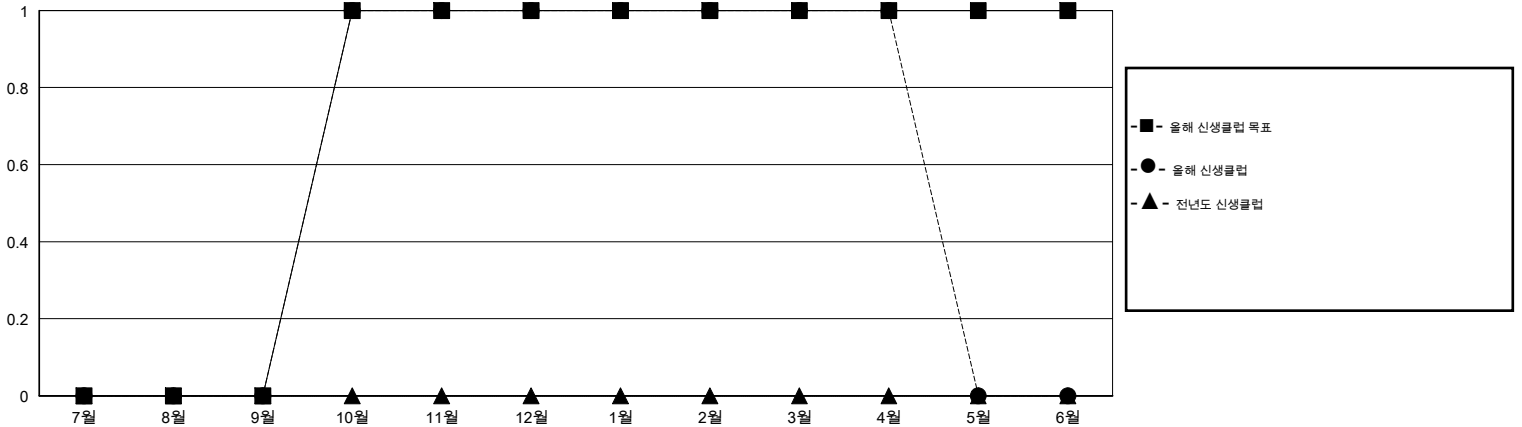

MONTHLY MEMBERSHIP PROGRESS REPORT

District 355 E

Results as of: 4/30/2015

GMT: JUNG YUL CHOI

장소 REPUBLIC OF KOREA

현장지역 GMT 5

클럽					회원 1인당				
결과- 2014-2015					결과- 2014-2015				
사분기	신생클럽 목표	신생클럽	해산된 클럽	순 증감/감소	사분기	신입회원 목표	추가된 차터 및 신입 회원	퇴회 회원	순 증감/감소
7월/8월/9월	0	0	0	0	7월/8월/9월	-30	109	52	57
10월/11월/12월	1	1	0	1	10월/11월/12월	45	79	54	25
1월/2월/3월	0	0	1	-1	1월/2월/3월	10	57	42	15
4월/5월/6월	0	0	0	0	4월/5월/6월	10	10	11	-1

목표 및 누적 신생클럽 수

목표 및 누적 회원수

해산된 클럽: 1	1명 이상의 신입회원을 등록한 47 CLUBS OF 57	성별 분포
		남성 1,633 (77.72%)
		여성 468 (22.28%)
퇴회회원	여기에 클릭하여 현황보고 내용 검토	가족단위 회원 0
작고 5		세대주 0
클럽해산 0		비 세대주 0
기타 154		
합계 159		